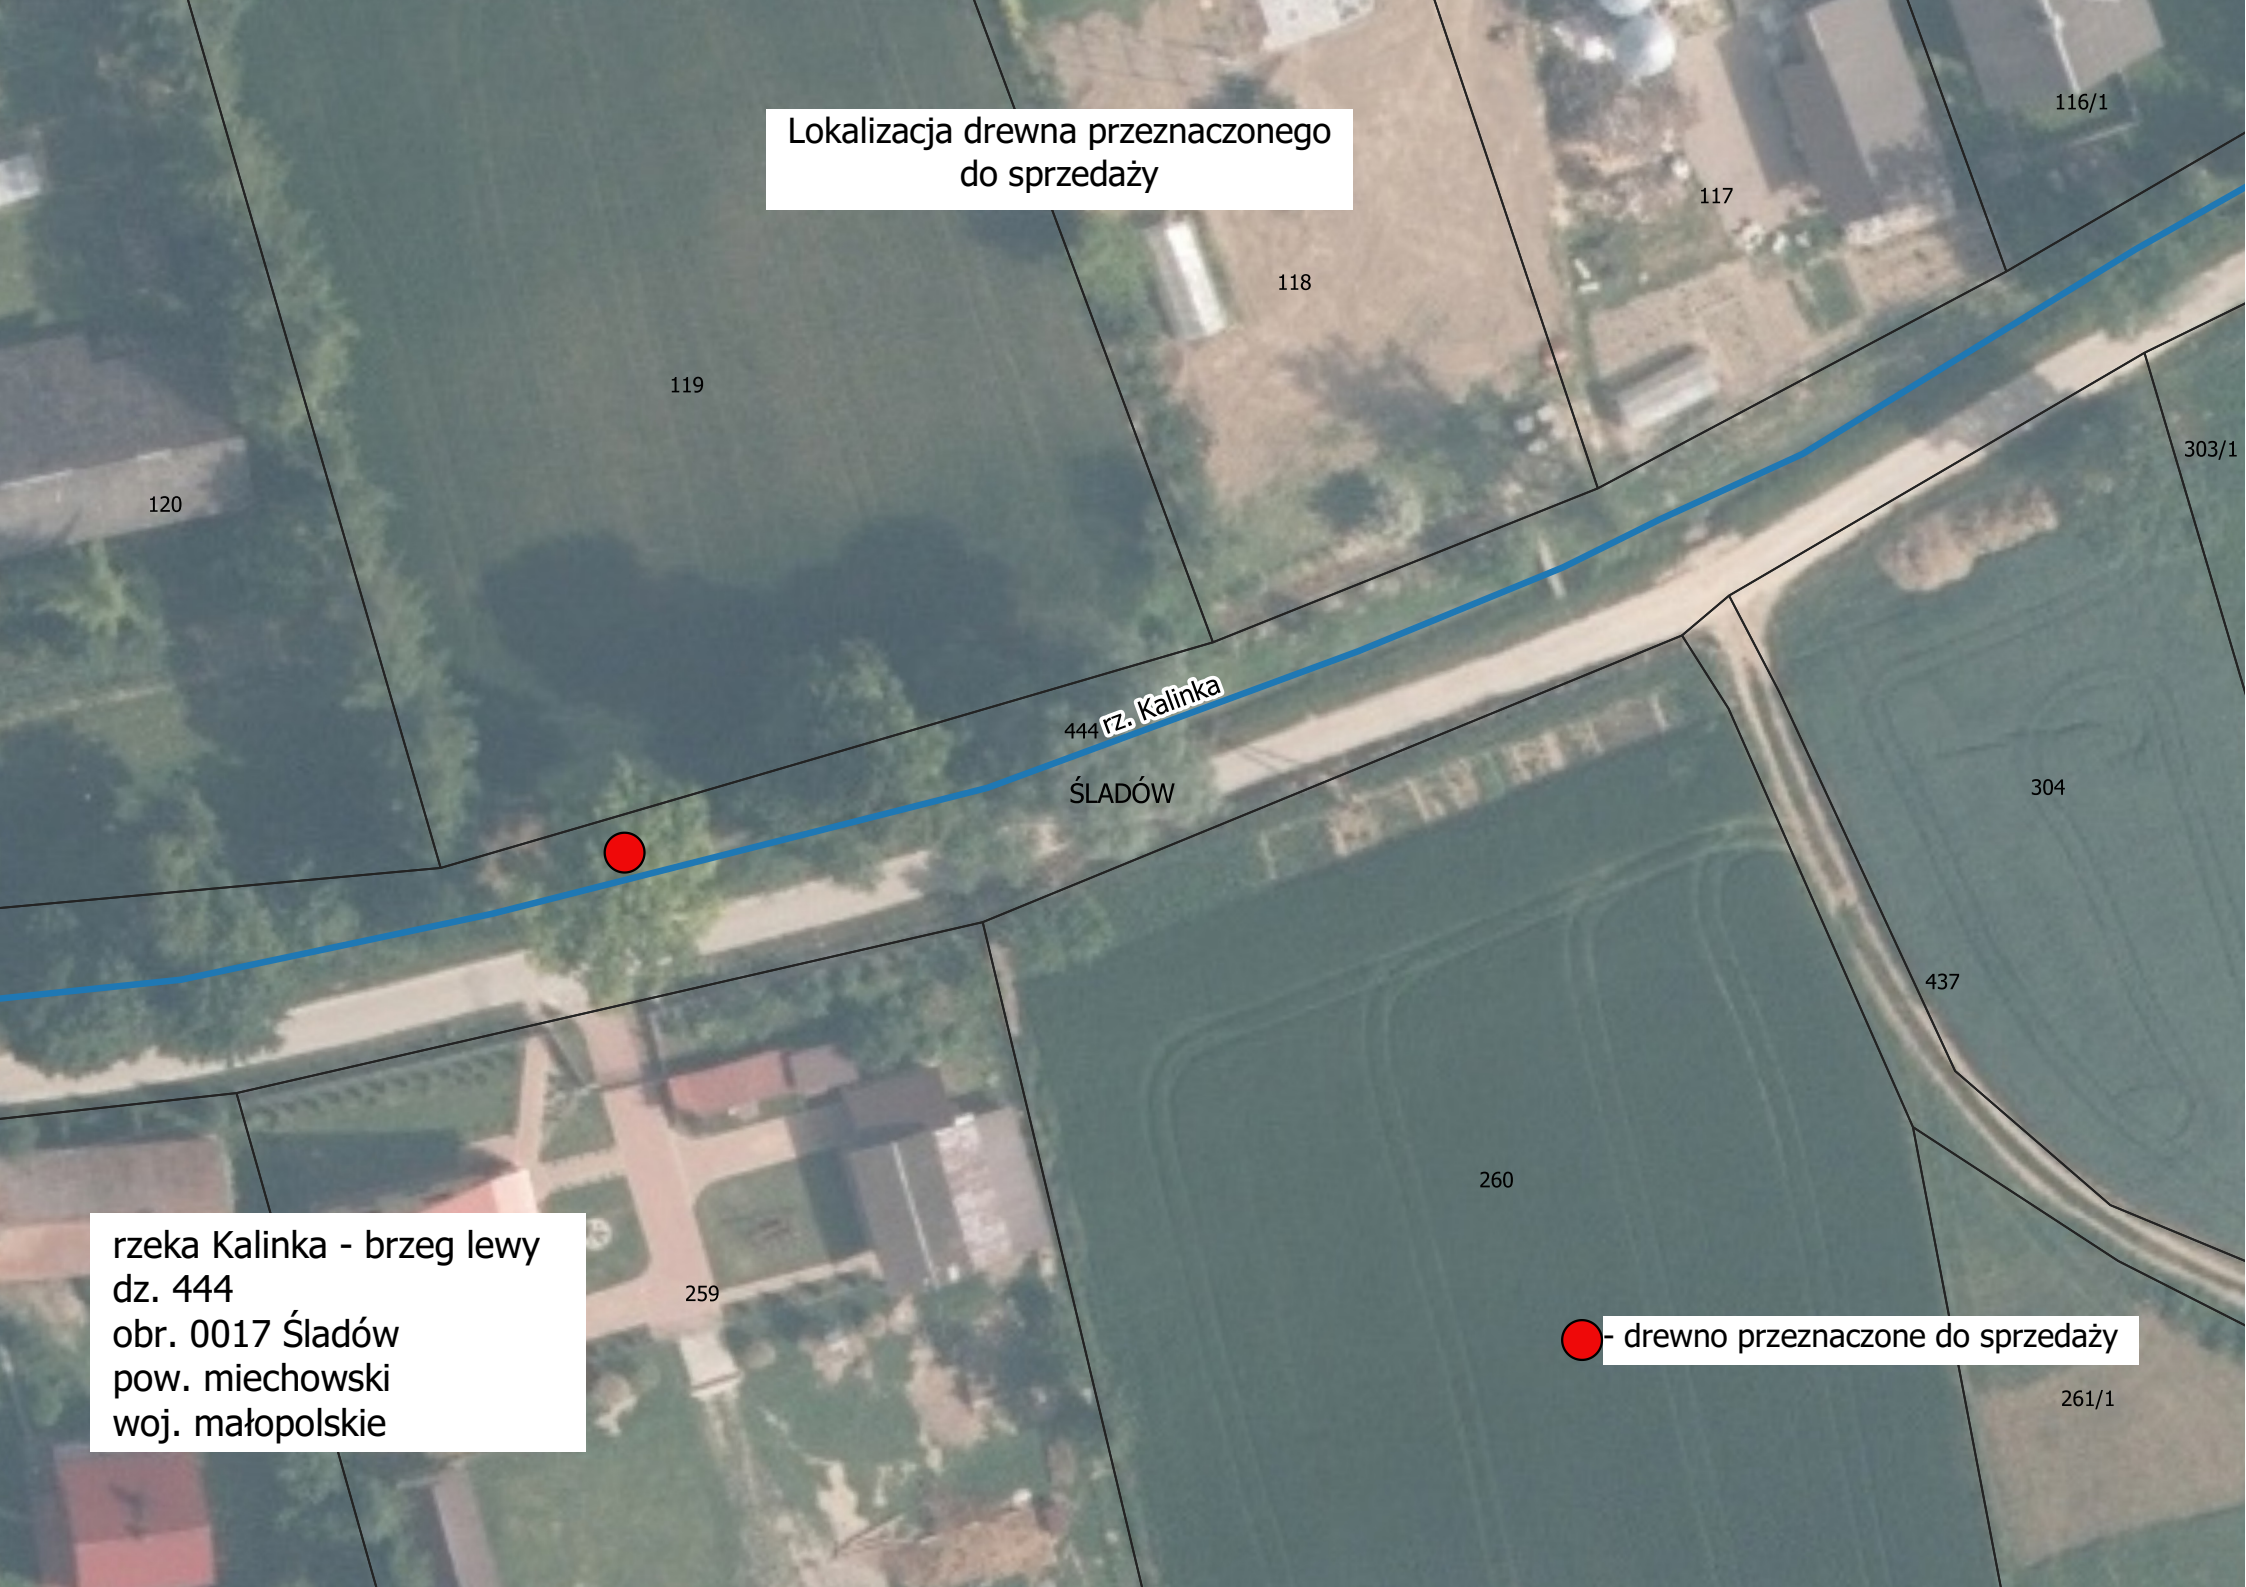

Lokalizacja drewna przeznaczonego do sprzedaży

rzeka Kalinka - brzeg lewy
dz. 444
obr. 0017 Śladów
pow. miechowski
woj. małopolskie

● - drewno przeznaczone do sprzedaży